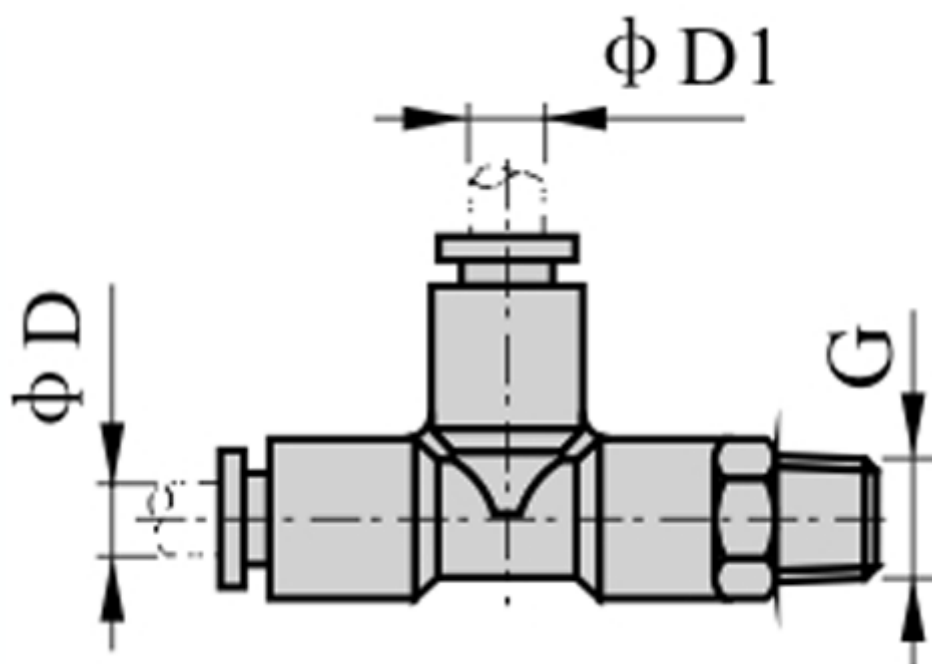

Varenummer: 58EPD1003
Beskrivelse: Fitting EPD1003 T-stykke
udvendig gevind 3/8", slangediameter 10

Mål

D = 10
Gevind = 3/8"